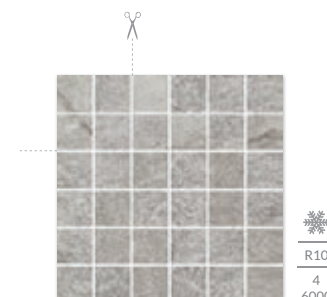

cm	cm	szt.	m ²	kg
60x60	1,00	5	1,80	40,32
30x60	1,00	5	0,90	20,16
30x60 stopnica	1,00	4	-	16,00
14,8x71 listwa	1,00	5	-	9,50
29,8x29,8 mozaika	1,00	7	-	13,30
7,2x60 cokół	1,00	10	-	10,00

FLASH GRYS listwa mix paski 14,8×71

FLASH GRYS cokół mat 7,2×60

FLASH GRYS cokół półpoler 7,2×60

FLASH GRYS stopnica prosta nacinana mat 30×60

FLASH GRYS stopnica prosta nacinana półpoler 30×60

FLASH GRYS mat 30×60

FLASH GRYS półpoler 30×60

FLASH GRYS
mozaika cięta mat
29,8×29,8, kostka 4,8×4,8

FLASH GRYS mat 60×60

FLASH GRYS półpoler 60×60

FLASH GRYS
mozaika cięta półpoler
29,8×29,8, kostka 4,8×4,8

cm	cm	szt.	m ²	kg
60x60	1,00	5	1,80	40,32
30x60	1,00	5	0,90	20,16
30x60 stopnica	1,00	4	-	16,00
14,8x71 listwa	1,00	5	-	9,50
29,8x29,8 mozaika	1,00	7	-	13,30
7,2x60 cokół	1,00	10	-	10,00