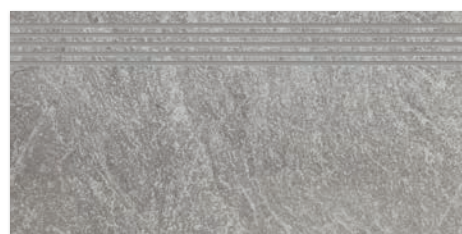

FLASH GRYS stopnica prosta nacinana mat 30×60