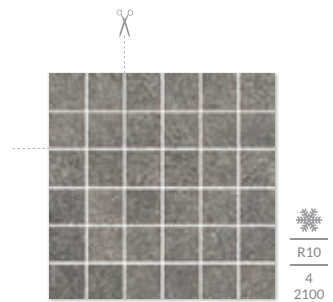

❄️
R10
4
2100

FLASH GRAFIT cokół mat 7,2×60

❄️
R10
4
2100

FLASH GRAFIT cokół półpoler 7,2×60

❄️
R10
4
2100

FLASH GRAFIT stopnica prosta nacinana mat 30×60

❄️
R10
4
2100

FLASH GRAFIT stopnica prosta nacinana półpoler 30×60

❄️
R10
4
2100

FLASH GRAFIT mat 30×60

❄️
R10
4
2100

FLASH GRAFIT półpoler 30×60

❄️
R10
4
2100

FLASH GRAFIT
mozaika cięta mat
29,8×29,8, kostka 4,8×4,8

❄️
R10
4
2100

FLASH GRAFIT mat 60×60

❄️
R10
4
2100

FLASH GRAFIT półpoler 60×60

❄️
R10
4
2100

FLASH GRAFIT
mozaika cięta półpoler
29,8×29,8, kostka 4,8×4,8

❄️
R10
4
2100

❄️ Każda płytka w odniesieniu do wzoru jest niepowtarzalna i może charakteryzować się różnicami tonalnymi – str. 166.