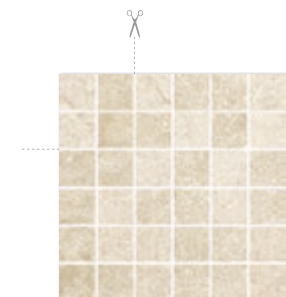

R10
4
6000

FLASH BIANCO stopnica prosta nacinana mat 30×60

R10
5
12000

FLASH BIANCO stopnica prosta nacinana półpoler 30×60

R10
4
6000

FLASH BIANCO mat 30×60

R10
5
12000

FLASH BIANCO półpoler 30×60

R10
4
6000

FLASH BIANCO
mozaika cięta mat
29,8×29,8, kostka 4,8×4,8

R10
5
12000

FLASH BIANCO mat 60×60

R10
5
12000

FLASH BIANCO półpoler 60×60

R10
4
6000

FLASH BIANCO
mozaika cięta półpoler
29,8×29,8, kostka 4,8×4,8