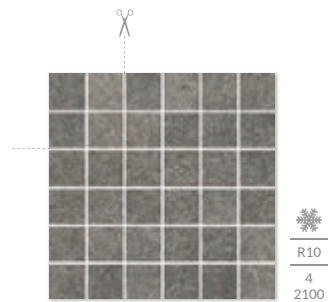

❄️
R10
4
2100

FLASH GRAFIT cokół mat 7,2×60

❄️
R10
4
2100

FLASH GRAFIT cokół półpoler 7,2×60

❄️
R10
4
2100

FLASH GRAFIT stopnica prosta nacinana mat 30×60

❄️
R10
4
2100

FLASH GRAFIT stopnica prosta nacinana półpoler 30×60

❄️
R10
4
2100

FLASH GRAFIT mat 30×60

❄️
R10
4
2100

FLASH GRAFIT półpoler 30×60

❄️
R10
4
2100

FLASH GRAFIT
mozaika cięta mat
29,8×29,8, kostka 4,8×4,8

❄️
R10
4
2100

FLASH GRAFIT mat 60×60

❄️
R10
4
2100

FLASH GRAFIT półpoler 60×60

❄️
R10
4
2100

FLASH GRAFIT
mozaika cięta półpoler
29,8×29,8, kostka 4,8×4,8

❄️
R10
4
2100

❄️ Każda płytka w odniesieniu do wzoru jest niepowtarzalna i może charakteryzować się różnicami tonalnymi – str. 166.