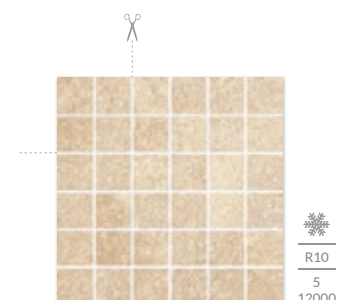

R10
4
6000

cm	cm	szt.	m ²	kg
60x60	1,00	5	1,80	40,32
30x60	1,00	5	0,90	20,16
30x60 stopnica	1,00	4	-	16,00
14,8x71 listwa	1,00	5	-	9,50
29,8x29,8 mozaika	1,00	7	-	13,30
7,2x60 cokół	1,00	10	-	10,00

Każda płytką w odniesieniu do wzoru jest niepowtarzalna i może charakteryzować się różnicami tonalnymi – str. 166.

Kolekcja nagrodzona Perłą Ceramiki UE 2015 i Perłą Ceramiki Dystrybutorów 2015

FLASH BEIGE listwa mix paski 14,8×71

FLASH BEIGE cokół mat 7,2×60

FLASH BEIGE cokół półpoler 7,2×60

FLASH BEIGE stopnica prosta nacinana mat 30×60

FLASH BEIGE stopnica prosta nacinana półpoler 30×60

FLASH BEIGE mat 30×60

FLASH BEIGE półpoler 30×60

FLASH BEIGE
mozaika cięta mat
29,8×29,8, kostka 4,8×4,8

FLASH BEIGE mat 60×60

FLASH BEIGE półpoler 60×60