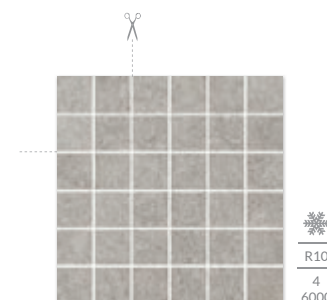

cm	cm	szt.	m ²	kg
60x60	1,00	5	1,80	40,32
30x60	1,00	5	0,90	20,16
30x60 stopnica	1,00	4	-	16,00
14,8x71 listwa	1,00	5	-	9,50
29,8x29,8 mozaika	1,00	7	-	13,30
7,2x60 cokół	1,00	10	-	10,00

FLASH GRYS listwa mix paski 14,8×71

FLASH GRYS cokół mat 7,2×60

FLASH GRYS cokół półpoler 7,2×60

FLASH GRYS stopnica prosta nacinana mat 30×60

FLASH GRYS stopnica prosta nacinana półpoler 30×60

FLASH GRYS mat 30×60

FLASH GRYS półpoler 30×60

FLASH GRYS
mozaika cięta mat
29,8×29,8, kostka 4,8×4,8

FLASH GRYS mat 60×60

FLASH GRYS półpoler 60×60

FLASH GRYS
mozaika cięta półpoler
29,8×29,8, kostka 4,8×4,8

cm	cm	szt.	m ²	kg
60x60	1,00	5	1,80	40,32
30x60	1,00	5	0,90	20,16
30x60 stopnica	1,00	4	-	16,00
14,8x71 listwa	1,00	5	-	9,50
29,8x29,8 mozaika	1,00	7	-	13,30
7,2x60 cokół	1,00	10	-	10,00