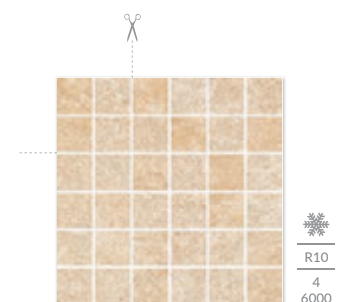

FLASH BEIGE stopnica prosta nacinana półpoler 30×60

FLASH BEIGE mat 30×60

FLASH BEIGE półpoler 30×60

FLASH BEIGE
mozaika cięta mat
29,8×29,8, kostka 4,8×4,8

FLASH BEIGE mat 60×60

FLASH BEIGE półpoler 60×60

FLASH BEIGE
mozaika cięta półpoler
29,8×29,8, kostka 4,8×4,8

Każda płytką w odniesieniu do wzoru jest niepowtarzalna i może charakteryzować się różnicami tonalnymi - str. 166.

Kolekcja nagrodzona Perłą Ceramiki UE 2015 i Perłą Ceramiki Dystrybutorów 2015