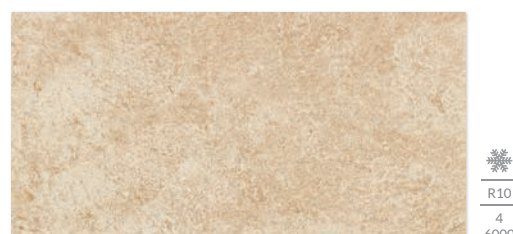

FLASH BEIGE stopnica prosta nacinana półpoler 30×60

FLASH BEIGE mat 30×60

FLASH BEIGE półpoler 30×60

FLASH BEIGE
mozaika cięta mat
29,8×29,8, kostka 4,8×4,8

FLASH BEIGE mat 60×60

FLASH BEIGE półpoler 60×60